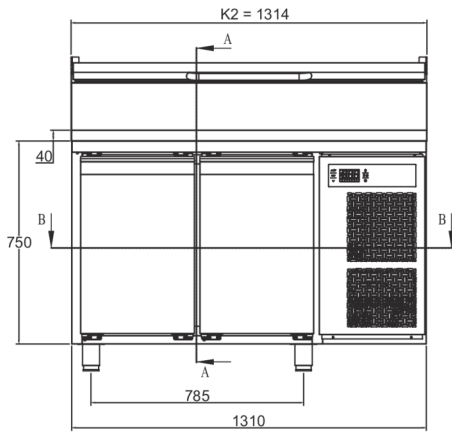

HOSHIZAKI

Premier K 2 PT DL DR L E

TECHNISCHE SPECIFICATIES

Temperatuurbereik	GN - Afmetingen rooster	Inhoud, bruto (liter)	Aansluiting	Aansluitwaarde (Watt)	Koelcapaciteit bij -10°C (Watt)	Klimaatklasse
+2/+12°C	1/1 GN diep	301	230V, 50 Hz	233	633	5

VERZEND SPECIFICATIES

Afmetingen B x D x H (mm)	Netto gewicht (kg)	Afmetingen in verpakking L x B x H (mm)	Gewicht, verpakt (kg)	Volume verpakt (m3)
1314 x 800 x 1190-1240	150	1340 x 830 x 1375	162	1,51

Vrijwaring: Alles is in het werk gesteld om ervoor te zorgen dat de informatie in dit specificatieblad correct is op het moment van publicatie. Hoshizaki Europe BV aanvaardt geen verantwoordelijkheid of aansprakelijkheid voor typografische fouten of weglatingen of voor een verkeerde interpretatie van de informatie in de publicatie en behoudt zich het recht voor om zonder kennisgeving te wijzigen.

Hoshizaki Belgium
Hoshizaki Denmark
Hoshizaki Deutschland
Hoshizaki France
Hoshizaki Iberia
Hoshizaki Italia
Hoshizaki Middle East

info@hoshizaki.be
info@hoshizaki.dk
vertrieb@hoshizaki.de
info@hoshizaki.fr
info@hoshizaki.es
commerciale@hoshizaki.it
sales.ex@hoshizaki-europe.com

Hoshizaki Netherlands info@hoshizaki.nl
Hoshizaki Norge salg@hoshizaki.no
Hoshizaki Sverige orderSE@hoshizaki.dk
Hoshizaki UK uksales@hoshizaki.uk
Exportlanden sales.ex@hoshizaki-europe.com
Andere landen sales.ex@hoshizaki-europe.com

www.hoshizaki.nl