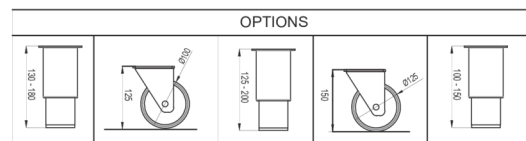

HOSHIZAKI

Premier K 2 PT DL DR L E

TECHNISCHE SPECIFICATIES

Temperatuurbereik	GN - Afmetingen rooster	Inhoud, bruto (liter)	Aansluiting	Aansluitwaarde (Watt)	Koelcapaciteit bij -10°C (Watt)	Klimaatklasse
+2/+12°C	1/1 GN diep	301	230V, 50 Hz	233	633	5

VERZEND SPECIFICATIES

Afmetingen B x D x H (mm)	Netto gewicht (kg)	Afmetingen in verpakking L x B x H (mm)	Gewicht, verpakt (kg)	Volume verpakt (m3)
1314 x 800 x 1190-1240	150	1340 x 830 x 1375	162	1,51

Vrijwaring: Alles is in het werk gesteld om ervoor te zorgen dat de informatie in dit specificatieblad correct is op het moment van publicatie. Hoshizaki Europe BV aanvaardt geen verantwoordelijkheid of aansprakelijkheid voor typografische fouten of weglatingen of voor een verkeerde interpretatie van de informatie in de publicatie en behoudt zich het recht voor om zonder kennisgeving te wijzigen.

Hoshizaki Belgium
Hoshizaki Denmark
Hoshizaki Deutschland
Hoshizaki France
Hoshizaki Iberia
Hoshizaki Italia
Hoshizaki Middle East

info@hoshizaki.be
info@hoshizaki.dk
vertrieb@hoshizaki.de
info@hoshizaki.fr
info@hoshizaki.es
commerciale@hoshizaki.it
sales.ex@hoshizaki-europe.com

Hoshizaki Netherlands info@hoshizaki.nl
Hoshizaki Norge salg@hoshizaki.no
Hoshizaki Sverige orderSE@hoshizaki.dk
Hoshizaki UK uksales@hoshizaki.uk
Exportlanden sales.ex@hoshizaki-europe.com
Andere landen sales.ex@hoshizaki-europe.com

www.hoshizaki.nl