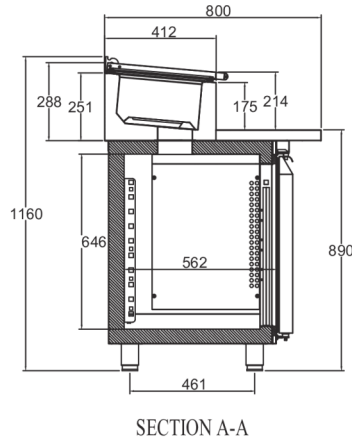

HOSHIZAKI

Premier K 2 PT DL DR L E

TECHNISCHE SPECIFICATIES

Temperatuurbereik	GN - Afmetingen rooster	Inhoud, bruto (liter)	Aansluiting	Aansluitwaarde (Watt)	Koelcapaciteit bij -10°C (Watt)	Klimaatklasse
+2/+12°C	1/1 GN diep	301	230V, 50 Hz	233	633	5

VERZEND SPECIFICATIES

Afmetingen B x D x H (mm)	Netto gewicht (kg)	Afmetingen in verpakking L x B x H (mm)	Gewicht, verpakt (kg)	Volume verpakt (m3)
1314 x 800 x 1190-1240	150	1340 x 830 x 1375	162	1,51

Vrijwaring: Alles is in het werk gesteld om ervoor te zorgen dat de informatie in dit specificatieblad correct is op het moment van publicatie. Hoshizaki Europe BV aanvaardt geen verantwoordelijkheid of aansprakelijkheid voor typografische fouten of weglatingen of voor een verkeerde interpretatie van de informatie in de publicatie en behoudt zich het recht voor om zonder kennisgeving te wijzigen.

Hoshizaki Belgium
Hoshizaki Denmark
Hoshizaki Deutschland
Hoshizaki France
Hoshizaki Iberia
Hoshizaki Italia
Hoshizaki Middle East

info@hoshizaki.be
info@hoshizaki.dk
vertrieb@hoshizaki.de
info@hoshizaki.fr
info@hoshizaki.es
commerciale@hoshizaki.it
sales.ex@hoshizaki-europe.com

Hoshizaki Netherlands info@hoshizaki.nl
Hoshizaki Norge salg@hoshizaki.no
Hoshizaki Sverige orderSE@hoshizaki.dk
Hoshizaki UK uksales@hoshizaki.uk
Exportlanden sales.ex@hoshizaki-europe.com
Andere landen sales.ex@hoshizaki-europe.com

www.hoshizaki.nl