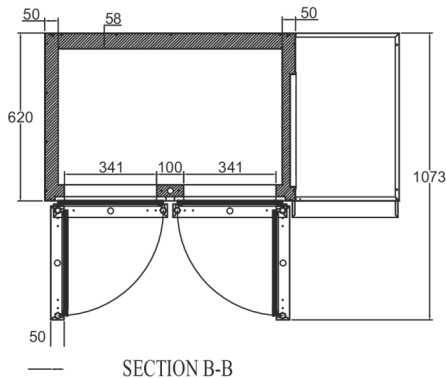

HOSHIZAKI

Premier K 2 PT DL DR L E

TECHNISCHE SPECIFICATIES

Temperatuurbereik	GN - Afmetingen rooster	Inhoud, bruto (liter)	Aansluiting	Aansluitwaarde (Watt)	Koelcapaciteit bij -10°C (Watt)	Klimaatklasse
+2/+12°C	1/1 GN diep	301	230V, 50 Hz	233	633	5

VERZEND SPECIFICATIES

Afmetingen B x D x H (mm)	Netto gewicht (kg)	Afmetingen in verpakking L x B x H (mm)	Gewicht, verpakt (kg)	Volume verpakt (m3)
1314 x 800 x 1190-1240	150	1340 x 830 x 1375	162	1,51

Vrijwaring: Alles is in het werk gesteld om ervoor te zorgen dat de informatie in dit specificatieblad correct is op het moment van publicatie. Hoshizaki Europe BV aanvaardt geen verantwoordelijkheid of aansprakelijkheid voor typografische fouten of weglatingen of voor een verkeerde interpretatie van de informatie in de publicatie en behoudt zich het recht voor om zonder kennisgeving te wijzigen.

Hoshizaki Belgium
Hoshizaki Denmark
Hoshizaki Deutschland
Hoshizaki France
Hoshizaki Iberia
Hoshizaki Italia
Hoshizaki Middle East

info@hoshizaki.be
info@hoshizaki.dk
vertrieb@hoshizaki.de
info@hoshizaki.fr
info@hoshizaki.es
commerciale@hoshizaki.it
sales.ex@hoshizaki-europe.com

Hoshizaki Netherlands info@hoshizaki.nl
Hoshizaki Norge salg@hoshizaki.no
Hoshizaki Sverige orderSE@hoshizaki.dk
Hoshizaki UK uksales@hoshizaki.uk
Exportlanden sales.ex@hoshizaki-europe.com
Andere landen sales.ex@hoshizaki-europe.com

www.hoshizaki.nl