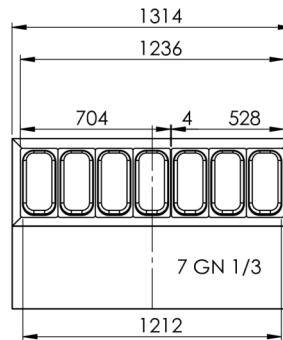

HOSHIZAKI

Premier K 2 PT DL DR L E

TECHNISCHE SPECIFICATIES

Temperatuurbereik	GN - Afmetingen rooster	Inhoud, bruto (liter)	Aansluiting	Aansluitwaarde (Watt)	Koelcapaciteit bij -10°C (Watt)	Klimaatklasse
+2/+12°C	1/1 GN diep	301	230V, 50 Hz	233	633	5

VERZEND SPECIFICATIES

Afmetingen B x D x H (mm)	Netto gewicht (kg)	Afmetingen in verpakking L x B x H (mm)	Gewicht, verpakt (kg)	Volume verpakt (m3)
1314 x 800 x 1190-1240	150	1340 x 830 x 1375	162	1,51

Vrijwaring: Alles is in het werk gesteld om ervoor te zorgen dat de informatie in dit specificatieblad correct is op het moment van publicatie. Hoshizaki Europe BV aanvaardt geen verantwoordelijkheid of aansprakelijkheid voor typografische fouten of weglatingen of voor een verkeerde interpretatie van de informatie in de publicatie en behoudt zich het recht voor om zonder kennisgeving te wijzigen.

Hoshizaki Belgium
Hoshizaki Denmark
Hoshizaki Deutschland
Hoshizaki France
Hoshizaki Iberia
Hoshizaki Italia
Hoshizaki Middle East

info@hoshizaki.be
info@hoshizaki.dk
vertrieb@hoshizaki.de
info@hoshizaki.fr
info@hoshizaki.es
commerciale@hoshizaki.it
sales.ex@hoshizaki-europe.com

Hoshizaki Netherlands info@hoshizaki.nl
Hoshizaki Norge salg@hoshizaki.no
Hoshizaki Sverige orderSE@hoshizaki.dk
Hoshizaki UK uksales@hoshizaki.uk
Exportlanden sales.ex@hoshizaki-europe.com
Andere landen sales.ex@hoshizaki-europe.com

www.hoshizaki.nl